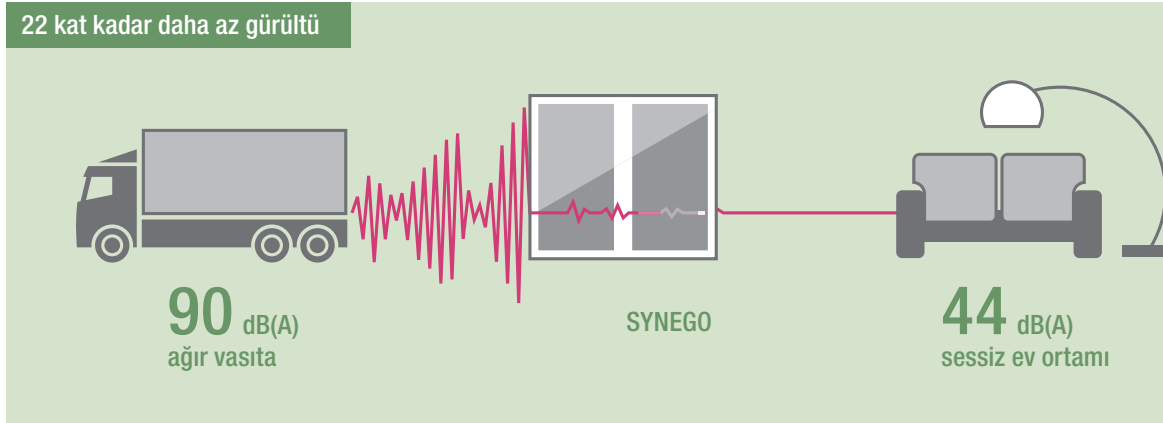

SYNEGO ile gürültüyü dışarıda bırakırsınız, eviniz sessizlik adasına dönüşür.

Özel önlemler

sayesinde 22 kat daha az gürültü.

SYNEGO pencereleri gürültüyü keser.

Etrafınız ne kadar gürültülü olursa olsun-kendinizi rahat hissedin.

Araştırmalar sürekli trafik gürültüsünün verdiği rahatsızlığın kalp ve damar hastalıklarına sebep

olduğunu göstermiştir. Strese sebep olan gürültüyü evin dışında bırakın. SYNEGO rahatlamak için ihtiyaç duyduğunuz sessizliği size sunar.