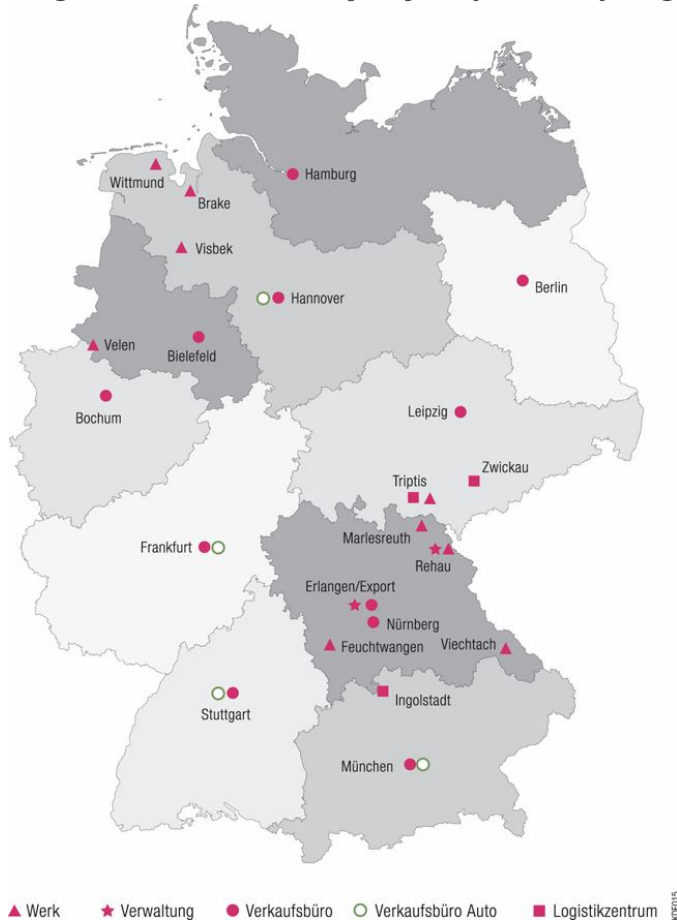

Bugün REHAU dünyada tüm kıtalarda 50’nin üzerinde
ülkede faaliyet göstermektedir.

DÜNYADA REHAU

DAİMA MÜŞTERİYE YAKIN

REHAU tüm dünyada 170'ten fazla lokasyonda 14.000'in üzerinde çalışanı ile yeniliklerin öncüsüdür. Tüm bu lokasyonların oluşturduğu, tedarikçiler, müşteriler, araştırma enstitüleri ve üniversiteler ile desteklenen ağ, en iyi sonuçların elde edilmesine, en rekabetçi güçlerin birlikte esnek bir şekilde çalışmasına olanak tanır.

Bölgeler:

- 1. Great Britain, Scandinavia and South Africa**
Büyük Britanya, İskandinavya ve Güney Afrika
- 2. South**
Güney Avrupa, Güney Amerika ve Kuzey Afrika'nın çeşitli bölgeleri
- 3. Central Europe**
Almanya dahil orta Avrupa, Polonya, Baltık Ülkeleri Finlandiya
- 4. Southeast Europe**
Türkiye, Yunanistan ve Çek Cumhuriyeti dahil güneydoğu Avrupa ülkeleri
- 5. East**
Rusya, Beyaz Rusya, Türk Cumhuriyetleri
- 6. Western Europe**
Fransa, İsviçre, Benelux, Kuzey Afrika'nın çeşitli bölgeleri
- 7. North America**
Kuzey- ve Orta Amerika
- 8. Asia, Australia**
Asya, Avustralya

ALMANYA'DA REHAU

DAİMA MÜŞTERİYE YAKIN

REHAU, Almanya'da 10 satış bürosunda, 11 fabrikada, 3 lojistik merkezi ve 2 yönetim merkezinde istihdam ettiği 7000'den fazla çalışanıyla faaliyet göstermektedir.

Yapı İnovasyon Merkezi, Erlangen

Feuchtwangen Fabrikası

REHAU'DA REHAU MERKEZ

Oberfranken'deki Rehaü Şehri'ndeki ana merkezden, dünya çapındaki otomotiv ve endüstri alanlarındaki faaliyetler idare edilmektedir. Bunun yanında araştırmalar ve üretimler burada bulunan iki fabrikada sürdürölmektedir.