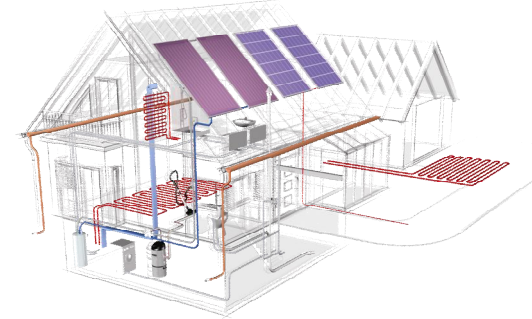

Bu alanlarda sürekli olarak ekonomik, yüksek kaliteli ve kişiye özel tasarlanmış çözümler üretilmektedir.

YAPI İŐ SAHASI

REHAU'NUN İŐ SAHALARI

REHAU, polimer bazlı malzemelerden üretilen sistemlerdeki yetkinliğinden yola çıkarak, enerji, su, alt yapı ve “Future Construction” gibi geleceğin konularıyla ilgili çalışmalar yapmaktadır. Bunun için :

- Tüm yapı alanlarında müşteri ve partner-odaklı komple çözümler üretmekte
- Sistem çözümleri sunmakta ve projelendirmeden uygulamaya kadar her aşamada destek vermektedir.

YAPI STRATEJİK İŞ SAHASI ALANLAR

Pencere ve cephe giydirme sistemleri

REHAU, Pazar odaklı ürün programları ve farklı hizmetleriyle pencere ve cephe giydirme sistemleri alanında faaliyet göstermektedir.

Yapı Tekniği

REHAU, ısıtma/soğutma, gaz-/su tesisatı, endüstriyel-/ basınçlı hava boru hatları ve kablo kanalları uygulamaları için komple sistem çözümleri geliştirmekte ve üretmektedir.