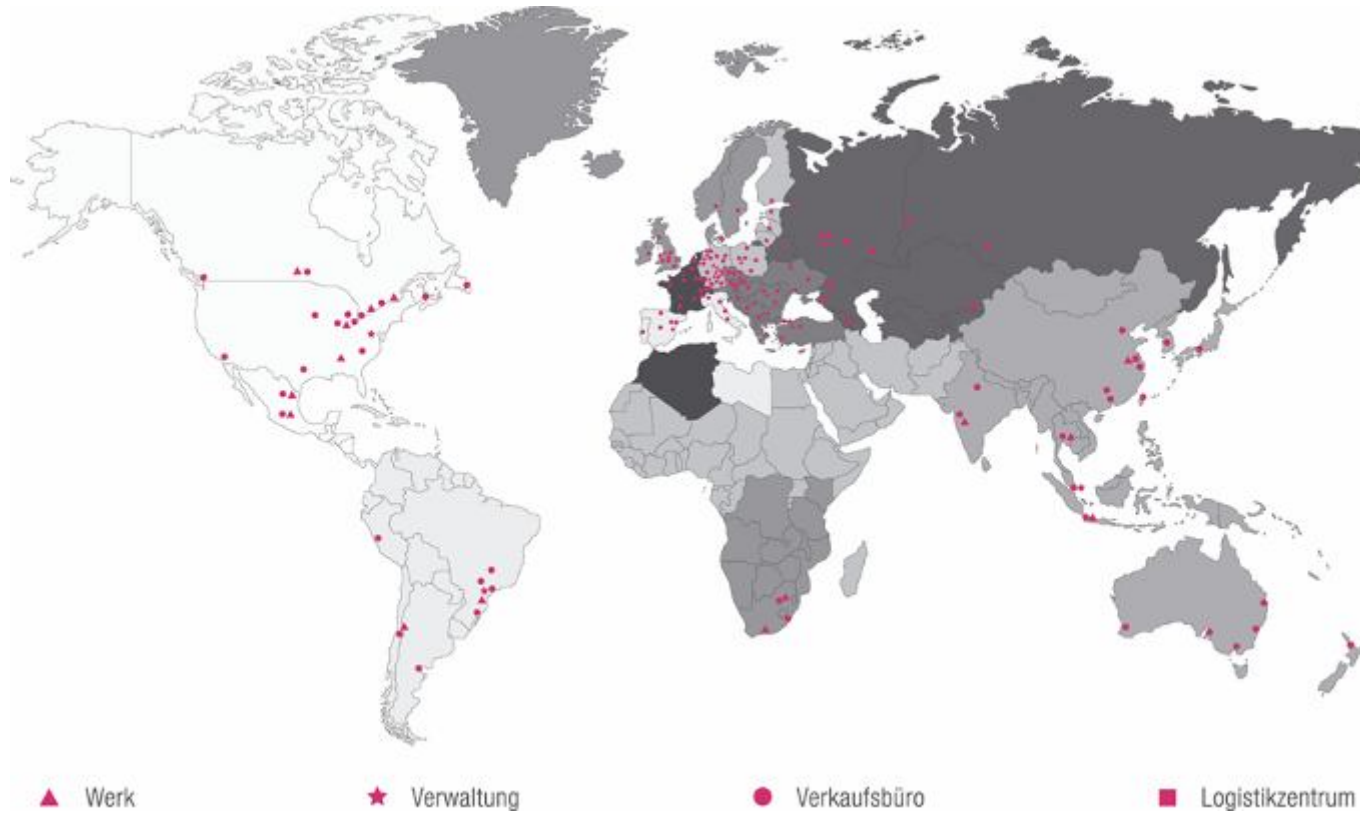

Jobst Wagner, Yönetim Kurulu Başkanı

Polimer bazlı, üstün kaliteli çözümler sunan REHAU,
Yapı, Otomotiv ve Endüstri alanlarında uluslararası lider
bir firmadır.

REHAU önce Almanya’da sonrasında çevresindeki batı
ülkelerinde başarıyla faaliyet göstermeye başlamıştır.
Bunu tüm Avrupa’ya yayılım ve Kuzey Amerika, Asya ve
Avustralya’ya doğru bir genişleme izlemiştir.

Bugün REHAU dünyada tüm kıtalarda 50’nin üzerinde
ülkede faaliyet göstermektedir.

DÜNYADA REHAU

DAİMA MÜŞTERİYE YAKIN

REHAU tüm dünyada 170'ten fazla lokasyonda 14.000'in üzerinde çalışanı ile yeniliklerin öncüsüdür. Tüm bu lokasyonların oluşturduğu, tedarikçiler, müşteriler, araştırma enstitüleri ve üniversiteler ile desteklenen ağ, en iyi sonuçların elde edilmesine, en rekabetçi güçlerin birlikte esnek bir şekilde çalışmasına olanak tanır.

Bölgeler:

- 1. Great Britain, Scandinavia and South Africa**
Büyük Britanya, İskandinavya ve Güney Afrika
- 2. South**
Güney Avrupa, Güney Amerika ve Kuzey Afrika'nın çeşitli bölgeleri
- 3. Central Europe**
Almanya dahil orta Avrupa, Polonya, Baltık Ülkeleri Finlandiya
- 4. Southeast Europe**
Türkiye, Yunanistan ve Çek Cumhuriyeti dahil güneydoğu Avrupa ülkeleri
- 5. East**
Rusya, Beyaz Rusya, Türk Cumhuriyetleri
- 6. Western Europe**
Fransa, İsviçre, Benelux, Kuzey Afrika'nın çeşitli bölgeleri
- 7. North America**
Kuzey- ve Orta Amerika
- 8. Asia, Australia**
Asya, Avustralya

Feuchtwangen Fabrikası

REHAU'DA REHAU MERKEZ

Oberfranken'deki Rehaü Şehri'ndeki ana merkezden, dünya çapındaki otomotiv ve endüstri alanlarındaki faaliyetler idare edilmektedir. Bunun yanında araştırmalar ve üretimler burada bulunan iki fabrikada sürdürölmektedir.