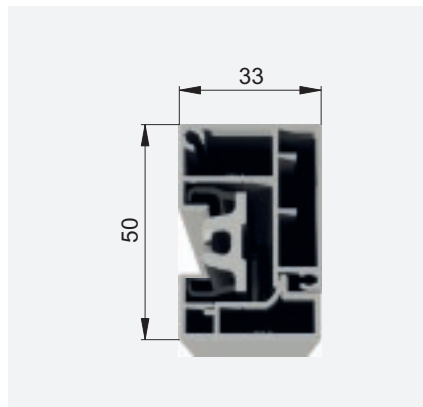

Standard guide rail